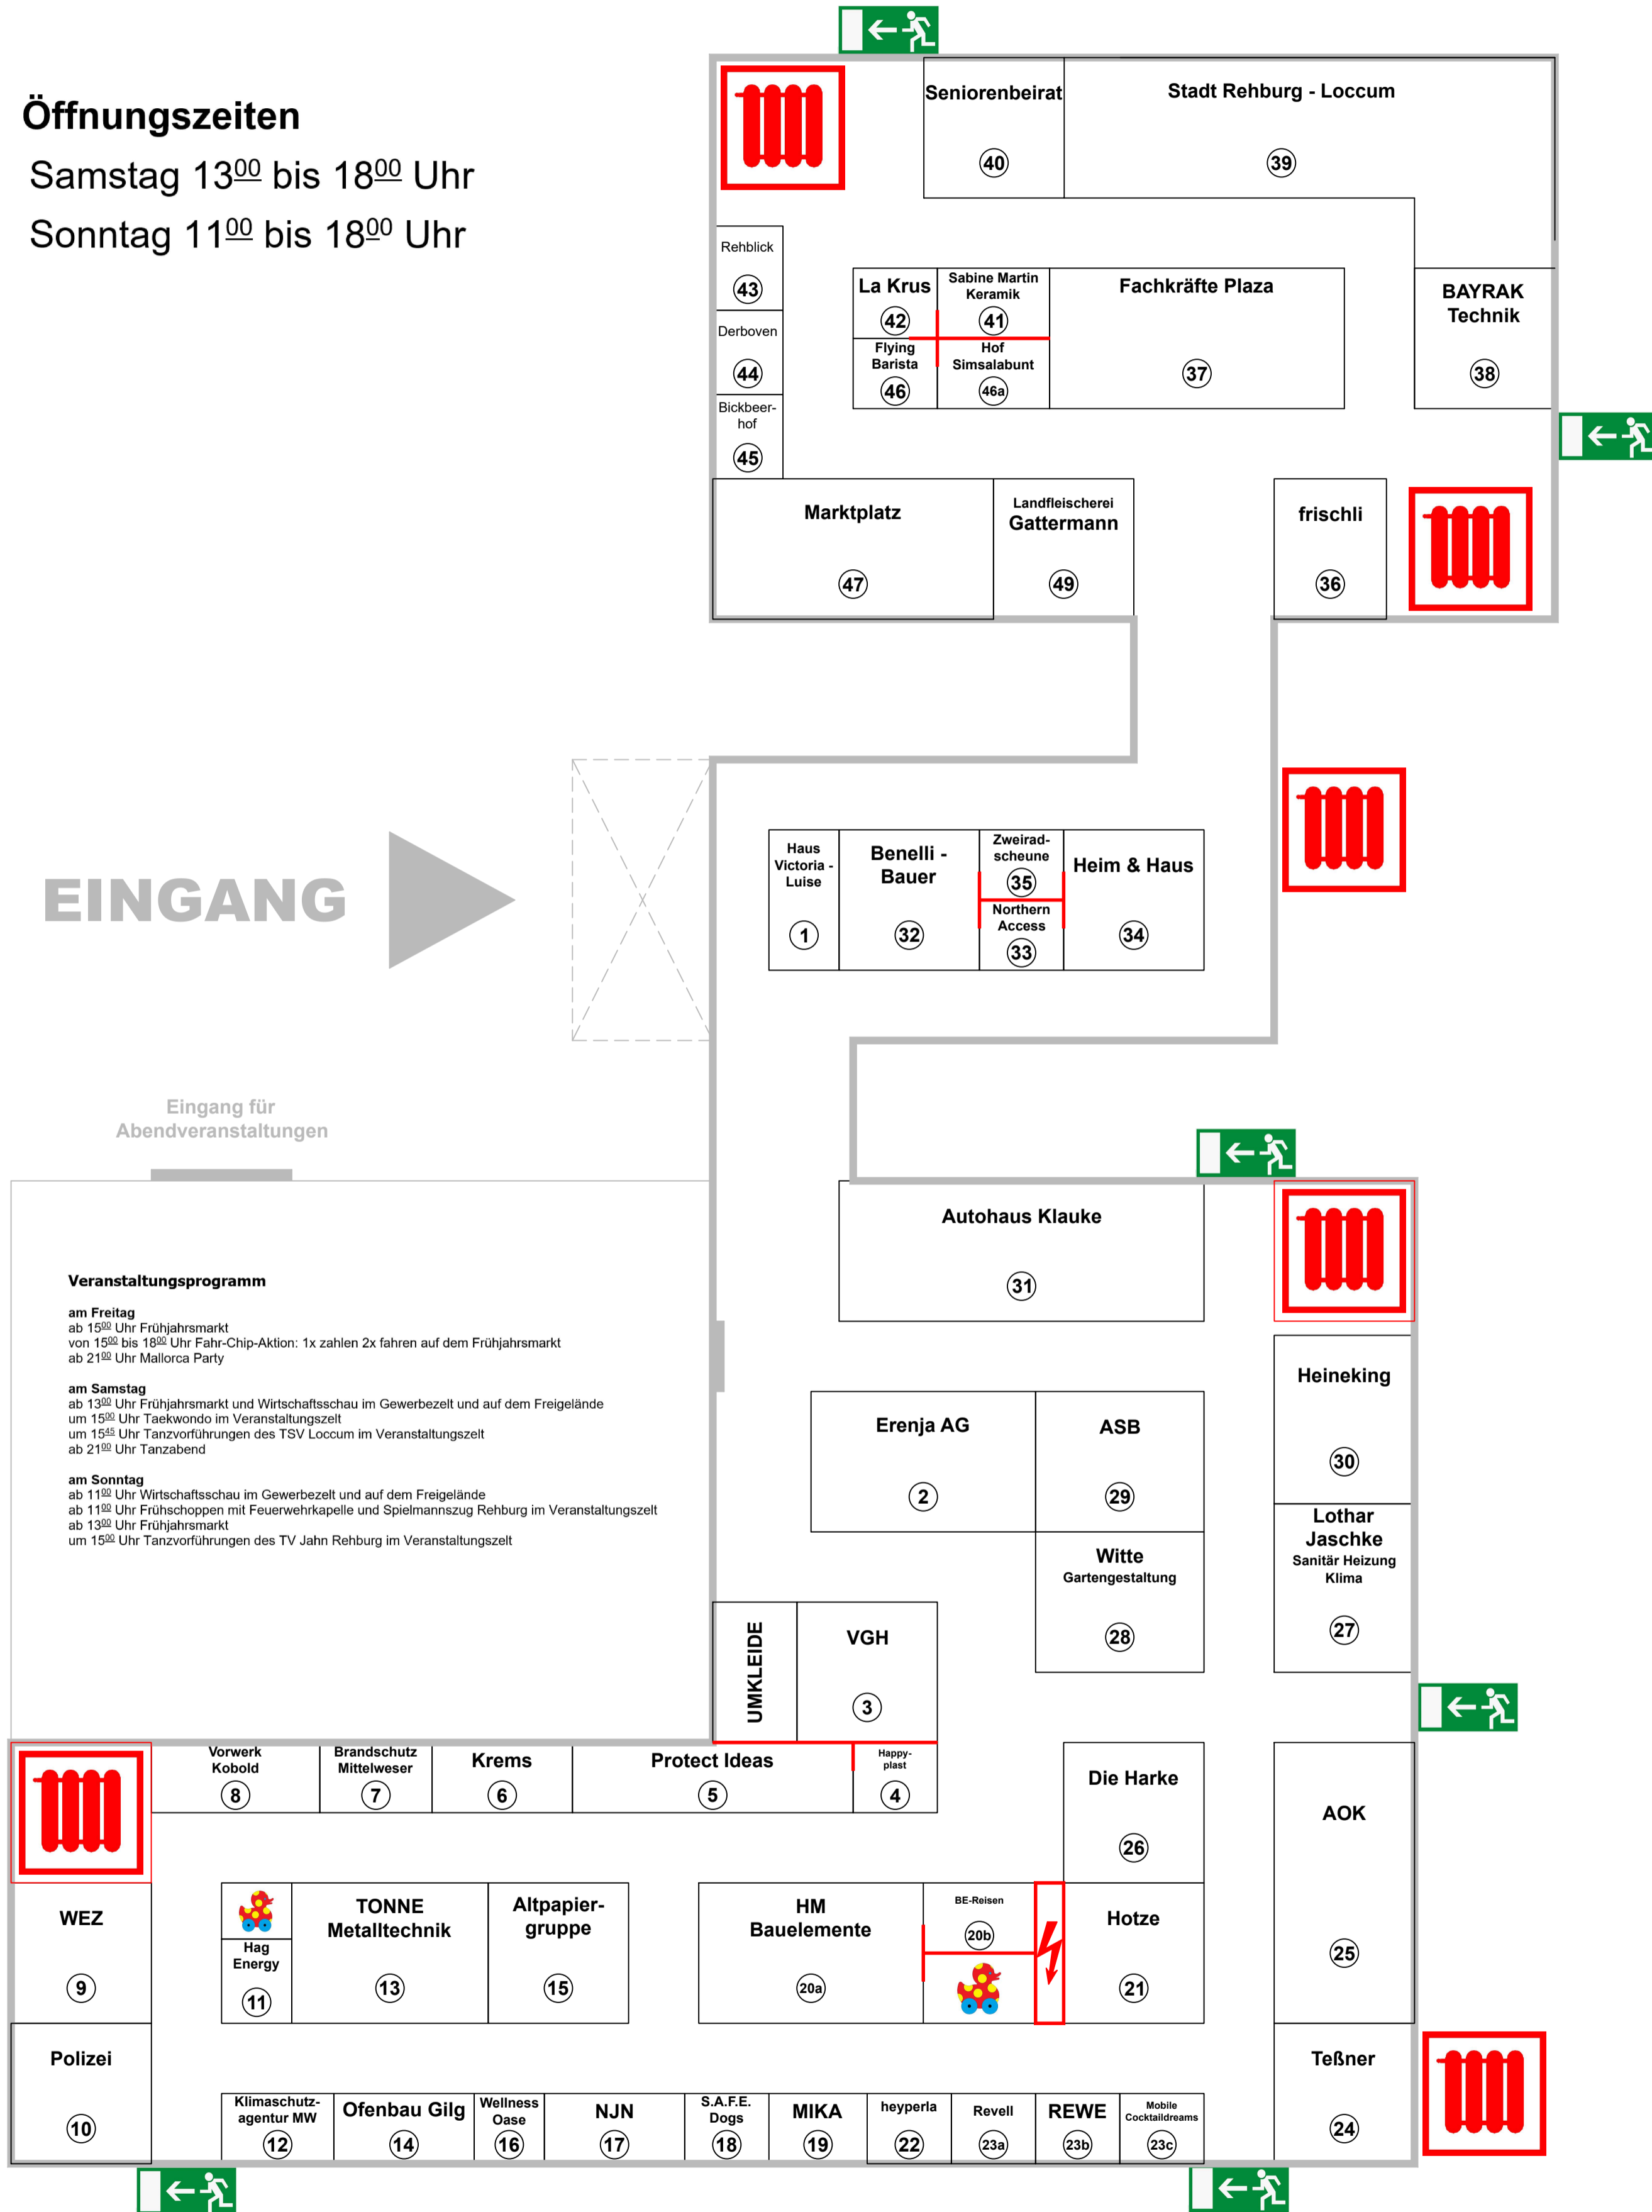

Öffnungszeiten

Samstag 13⁰⁰ bis 18⁰⁰ Uhr

Sonntag 11⁰⁰ bis 18⁰⁰ Uhr

Veranstaltungsprogramm

am Freitag
ab 10⁰⁰ Uhr Frühjahrsmarkt
von 15⁰⁰ bis 18⁰⁰ Uhr Fahn-Chip-Aktion: 1x zahlen 2x fahren auf dem Frühjahrsmarkt
ab 21⁰⁰ Uhr Mallorca Party

am Samstag
ab 13⁰⁰ Uhr Frühjahrsmarkt und Wirtschaftsschau im Gewerbezeit und auf dem Freigelände
um 15⁰⁰ Uhr Taekwondo im Veranstaltungszeit
um 15⁰⁰ Uhr Tanzvorführungen des TSV Loccum im Veranstaltungszeit
ab 21⁰⁰ Uhr Tanzabend

am Sonntag
ab 11⁰⁰ Uhr Wirtschaftsschau im Gewerbezeit und auf dem Freigelände
ab 11⁰⁰ Uhr Frühlingschoppen mit Feuerwehrkapelle und Spielmarinuszug Rehburg im Veranstaltungszeit
ab 13⁰⁰ Uhr Frühjahrsmarkt
um 15⁰⁰ Uhr Tanzvorführungen des TV Jahn Rehburg im Veranstaltungszeit

1	Haus Victoria Luise	23c	Mobile Cocktaildrinks
2	Erenja	24	Sanitär und Heizung Marcus Teßner
3	VGH Vertretung Melanie Binder	25	AOK
4	Happyplast	26	Die Harke
5	Protect-Ideas	27	Sanitär und Heizung Lothar Jaschke
6	Krems Bedachungen	28	Witte Gartengestaltung
7	Brandschutz Mittelweser Brandfeuer GmbH	29	Arbeiter Samariter Bund, Kreisgruppe Nienburg
8	Vorwerk Kobold	30	Heineking Fachmarkt für Raumgestaltung
9	WEZ Loccum Karl Preuß	31	Autohaus H.W. Klauke
10	Polizeikommissariat Stolzenau	32	Benelli-Bauer
11	HagEnergy	33	Northern Access
12	Klimaschutzagentur Mittelweser	34	Heim & Haus Produktion & Vertrieb
13	Metalltechnik Tonne	35	Zweiradscheune
14	Ofenbau Gilg	36	frischli Milchwerke
15	Altpapiergruppe	37	Fachkräftze Plaza
16	Wellness Oase	38	Bayrak Technik
17	Nachhaltige Jagd und Natur	39	Stadt Rehburg-Loccum
18	S.A.F.E Dogs	40	Seniorenbeirat der Stadt Rehburg-Loccum
19	MIKA	41	Sabine Martin Keramik
20a	HM Bauelemente	42	La Krus Destillery
20b	BE Reisen	43	Hofkäserei Derboven
21	Hotze	44	Bickbeernhof Café
22	Heyperla Schmuck & Accessoires	45	Restaurant Rehblick in der Romantik
23a	Revell	46	Flying Barista
23b	REWE	46a	Hof Simalabunt
		47	Marktplatz
		49	Landfleischerei Gattermann