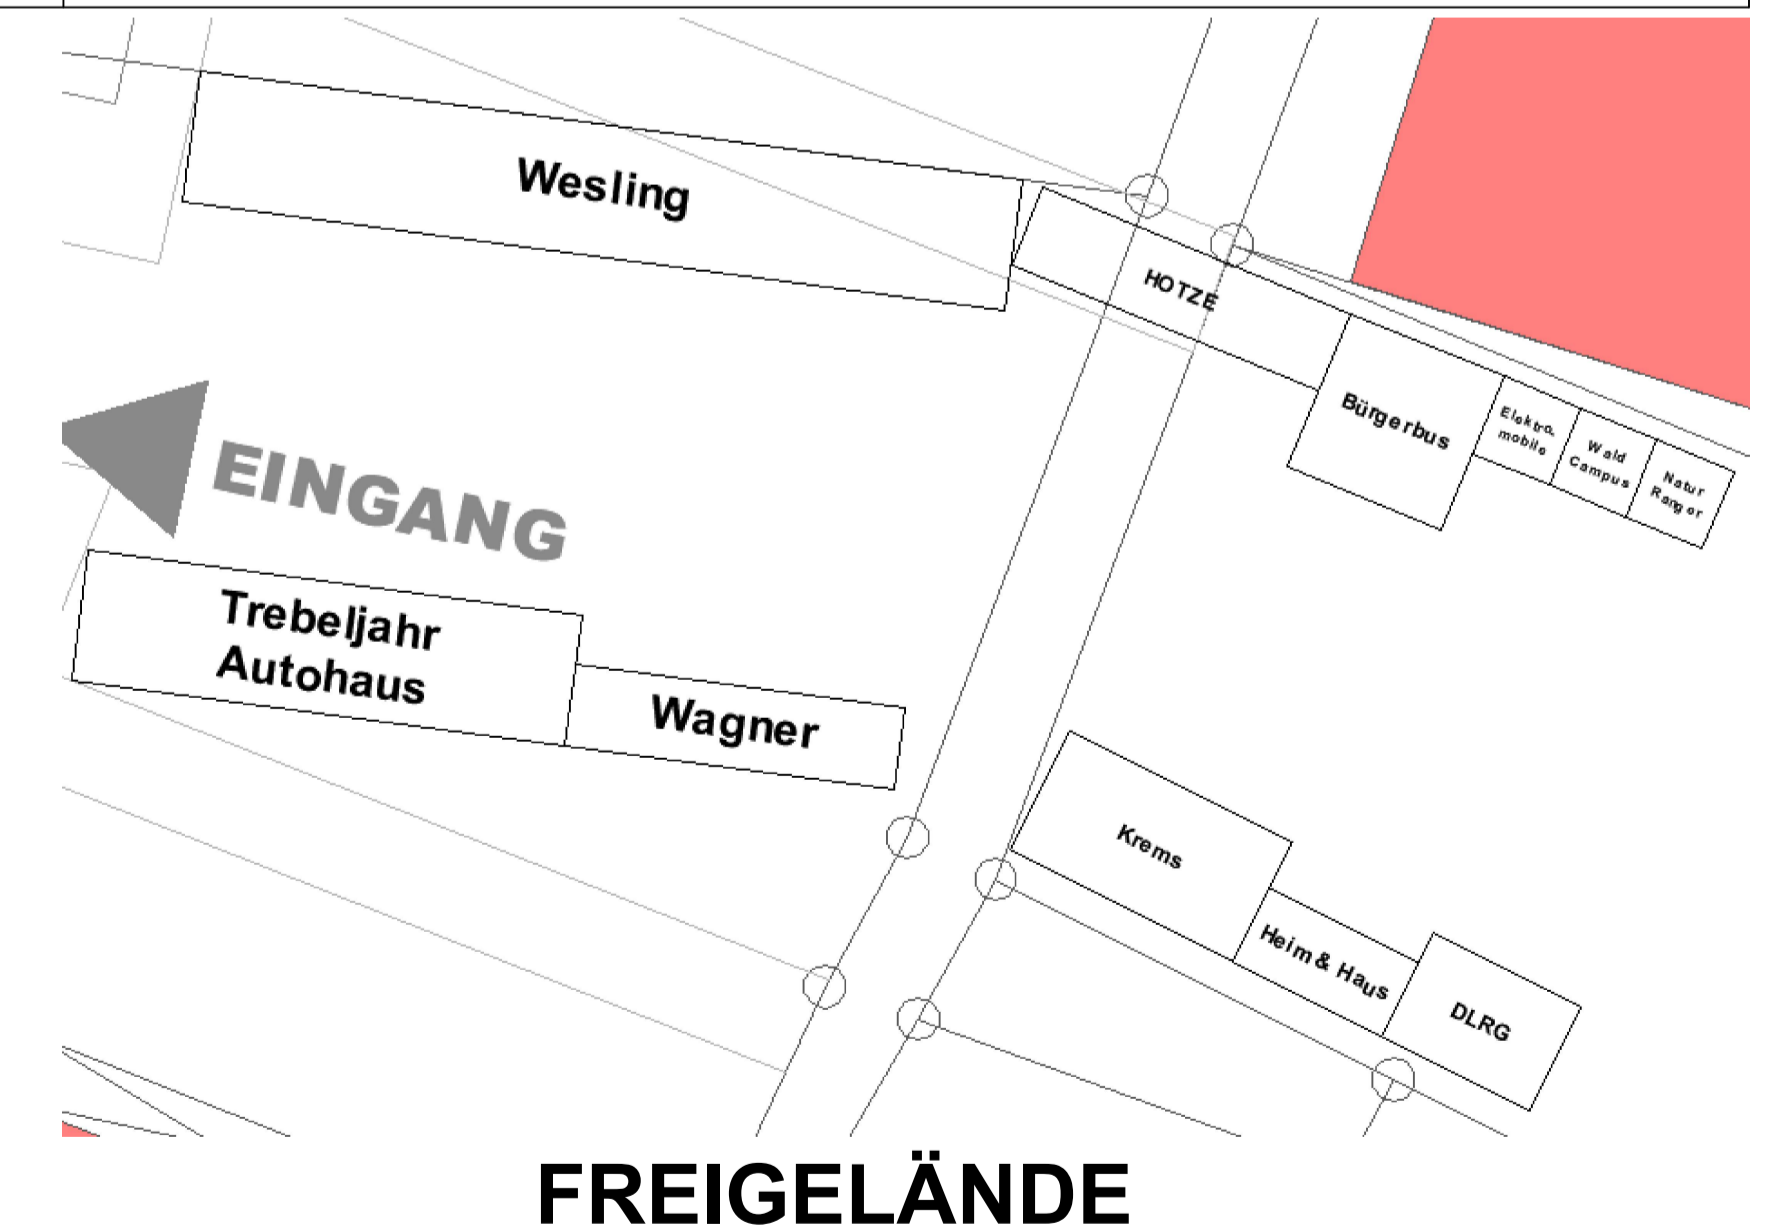

Wirtschaftsschau Rehburg - Loccum 16. + 17. März 2024